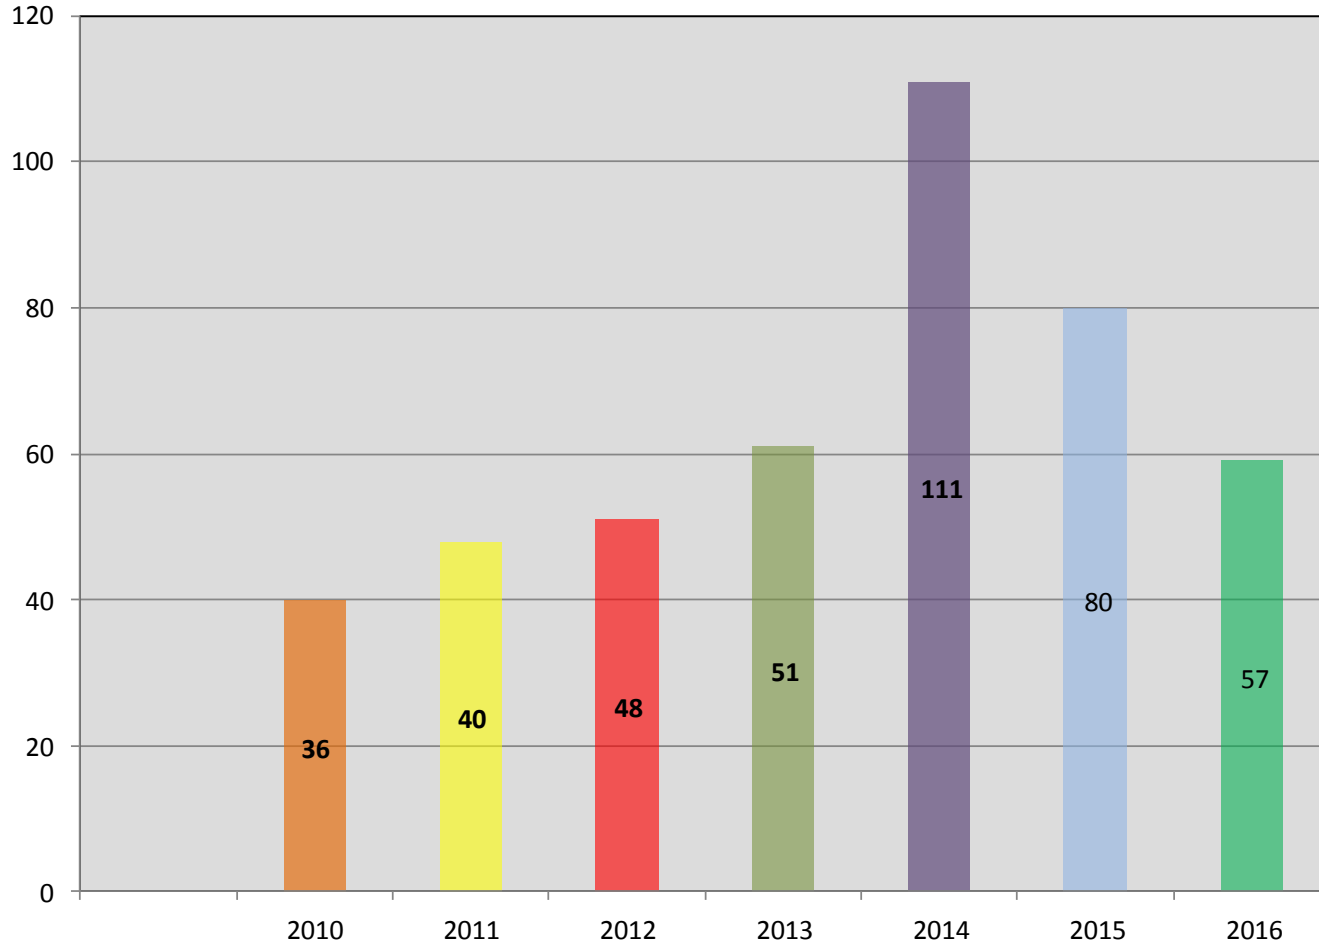

ADYÜBAP PROJE TABLOLARI

YILLARA GÖRE TOPLAM PROJE SAYILARI

YILLARA GÖRE TOPLAM PROJE BÜTÇELERİ

YILLARA GÖRE MÜNFERİT ARAŞTIRMA PROJELERİ SAYILARI

YILLARA GÖRE MÜNFERİT ARAŞTIRMA PROJELERİ BÜTÇELERİ

YILLARA GÖRE ARAŞTIRMA ALTYAPI PROJELERİ SAYILARI

YILLARA GÖRE ARAŞTIRMA ALTYAPI PROJELERİ BÜTÇELERİ

ÜNİVERSİTELERE GÖRE MÜNFERİT ARAŞTIRMA PROJELERİ (MAP) ÜST LİMİTLERİ